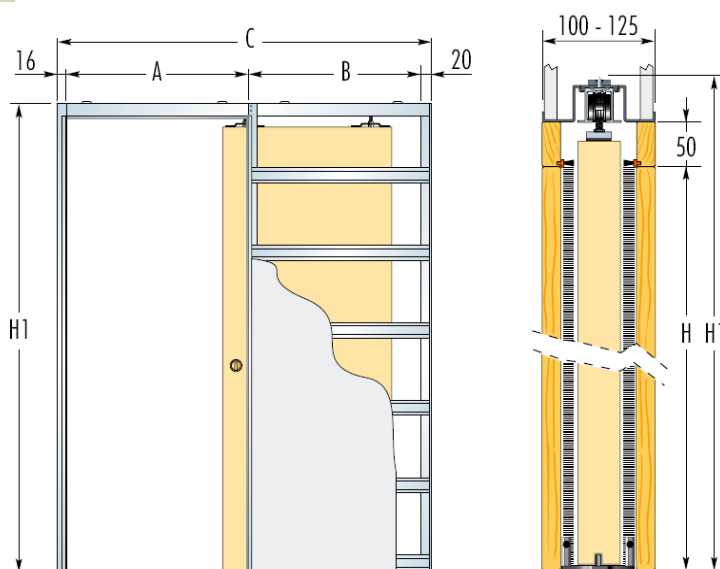

MODEL UNICO

Сборный пенал для сдвижных дверей
в перегородку из гипсокартона

Размеры проёма	Код	Цена lei комплект
600x2000	EKC060SA	2649
600x2100	EKC060SB	2649
650x2000	EKC065SA	2649
650x2100	EKC065SB	2649
700x2000	EKC070SA	2649
700x2100	EKC070SB	2649
750x2000	EKC075SA	2720
750x2100	EKC075SB	2720
800x2000	EKC080SA	2720
800x2100	EKC080SB	2720
850x2000	EKC085SA	2828
850x2100	EKC085SB	2828
900x2000	EKC090SA	2828
900x2100	EKC090SB	2828
950x2000	EKC095SA	2899
950x2100	EKC095SB	2899
1000x2000	EKC100SA	2899