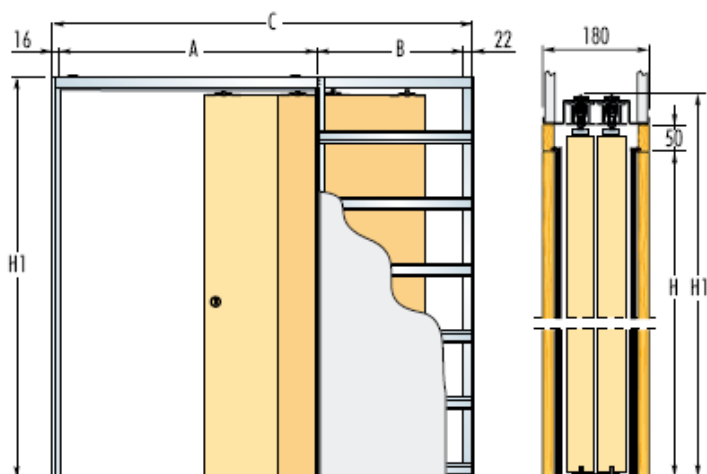

MODEL TELESCOPICA

Телескопический сборный пенал
для сдвижных дверей
в перегородку из гипсокартона

Размеры проёма	Код	Цена lei комплект
1140x2000	ETC120DA	8841
1140x2100	ETC120DB	8841
1340x2000	ETC140DA	9521
1340x2100	ETC140DB	9521
1540x2000	ETC160DA	10272
1540x2100	ETC160DB	10272
1740x2000	ETC180DA	10952
1740x2100	ETC180SB	10952
1940x2000	ETC200DA	12241