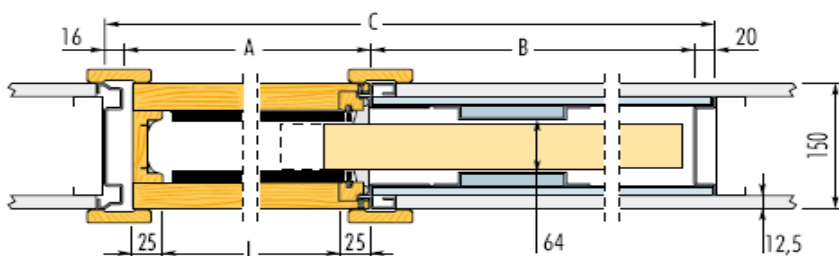

Форма оплаты : согласно контракту
Цены установлены в Euro/шт. включая НДС
Цены EXW - Chisinau, str.A Doga 24