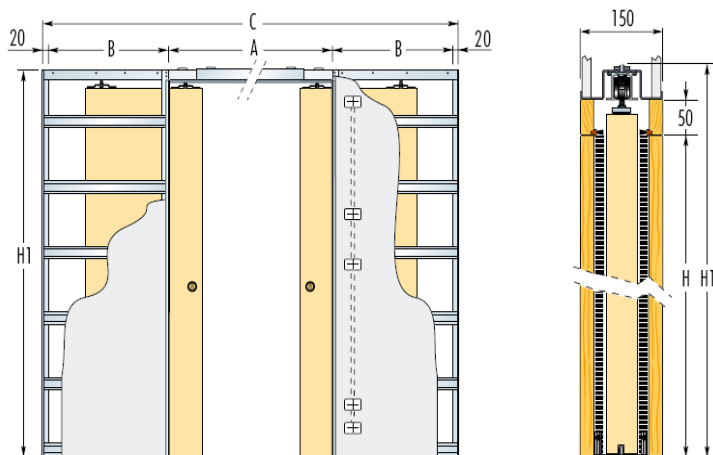

### MODEL ESTENSIONE

Сборный пенал для сдвижных дверей в перегородку из гипсокартона

Размеры проёма	Код	Цена lei комплект
600x600x2000	EKC060DA	<b>5261</b>
600x600x2100	EKC060DB	<b>5261</b>
650x650x2000	EKC065DA	<b>5261</b>
650x650x2100	EKC065DB	<b>5261</b>
700x700x2000	EKC070DA	<b>5261</b>
700x700x2100	EKC070DB	<b>5261</b>
750x750x2000	EKC075DA	<b>5440</b>
750x750x2100	EKC075DB	<b>5440</b>
800x800x2000	EKC080DA	<b>5440</b>
800x800x2100	EKC080DB	<b>5440</b>
850x850x2000	EKC085DA	<b>5619</b>
850x850x2100	EKC085DB	<b>5619</b>
900x900x2000	EKC090DA	<b>5619</b>
900x900x2100	EKC090DB	<b>5619</b>
950x950x2000	EKC095DA	<b>5834</b>
950x950x2100	EKC095DB	<b>5834</b>

### MODEL LUCE ESTENSIONE

Сборный пенал для сдвижных дверей  
в перегородку из гипсокартона  
с предустановленными элементами  
для монтажа электрооборудования

Размеры проёма	Код	Цена lei комплект
600x600x2000	EKC060DA	<b>5261</b>
600x600x2100	EKHC060DB	<b>8590</b>
700x700x2000	EKHC070DA	<b>8590</b>
700x700x2100	EKHC070DB	<b>8590</b>
800x800x2000	EKHC080DA	<b>8590</b>
800x800x2100	EKHC080DB	<b>8590</b>
900x900x2000	EKHC090DA	<b>9556</b>
900x900x2100	EKHC090DB	<b>9556</b>
1000x1000x2000	EKHC100DA	<b>10702</b>
1000x1000x2100	EKHC100DB	<b>10702</b>
600x600x2000 *	EHC060DA	<b>10272</b>
600x600x2100 *	EHC060DB	<b>10272</b>
700x700x2000 *	EHC070DA	<b>10272</b>
700x700x2100 *	EHC070DB	<b>10272</b>
800x800x2000 *	EHC080DA	<b>10272</b>
800x800x2100 *	EHC080DB	<b>10272</b>
900x900x2000 *	EHC090DA	<b>11382</b>
900x900x2100 *	EHC090DB	<b>11382</b>
1000x1000x2000 *	EHC100DA	<b>12778</b>
1000x1000x2100 *	EKC100DB	<b>12778</b>