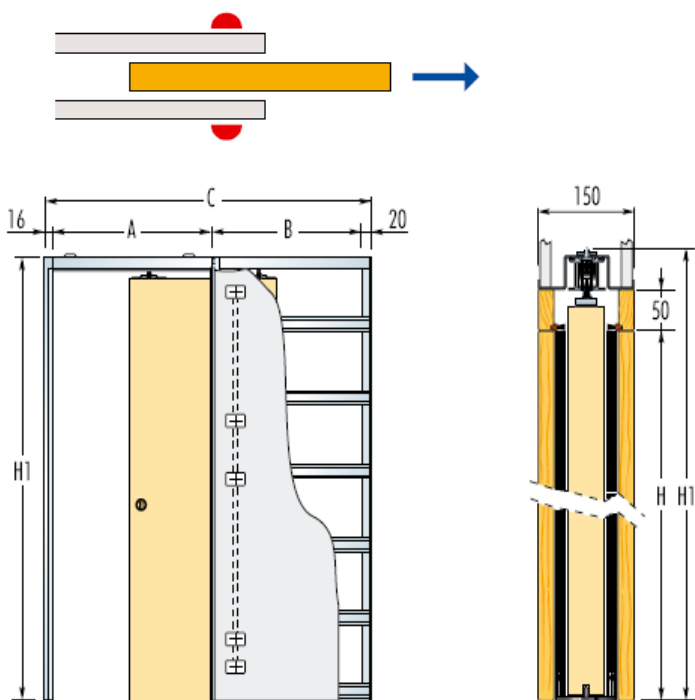

MODEL LUCE UNICO

Сборный пенал для сдвижных дверей
в перегородку из гипсокартона
с предустановленными элементами
для монтажа электрооборудования

Размеры проёма	Код	Цена lei комплект
600x2000	EHC060SA	5118
600x2100	EHC060SB	5118
650x2000	EHC065SA	5118
650x2100	EHC065SB	5118
700x2000	EHC070SA	5118
700x2100	EHC070SB	5118
750x2000	EHC075SA	5118
750x2100	EHC075SB	5118
800x2000	EHC080SA	5118
800x2100	EHC080SB	5118
850x2000	EHC085SA	5691
850x2100	EHC085SB	5691
900x2000	EHC090SA	5691
900x2100	EHC090SB	5691
950x2000	EHC095SA	6371
950x2100	EHC095SB	6371