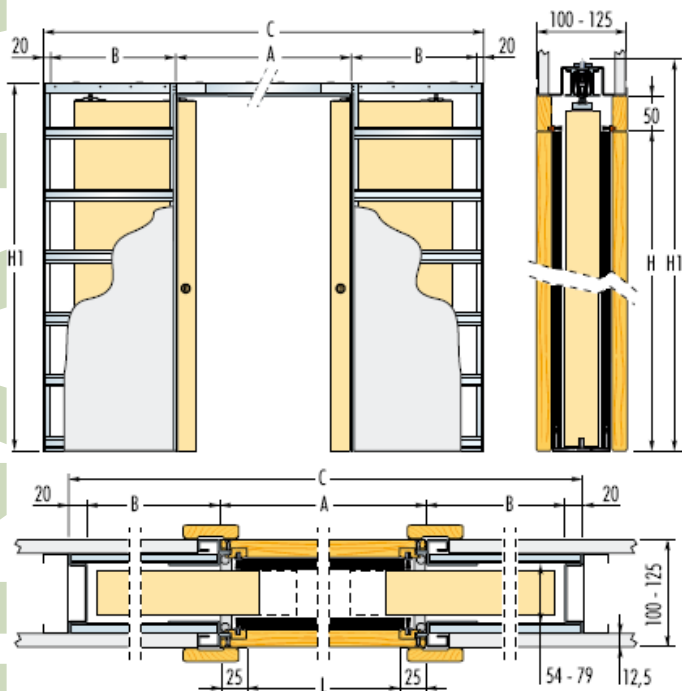

### MODEL ESTENSIONE

Сборный пенал для сдвижных дверей в перегородку из гипсокартона

Размеры проёма	Код	Цена lei комплект
600x600x2000	EKC060DA	<b>5261</b>
600x600x2100	EKC060DB	<b>5261</b>
650x650x2000	EKC065DA	<b>5261</b>
650x650x2100	EKC065DB	<b>5261</b>
700x700x2000	EKC070DA	<b>5261</b>
700x700x2100	EKC070DB	<b>5261</b>
750x750x2000	EKC075DA	<b>5440</b>
750x750x2100	EKC075DB	<b>5440</b>
800x800x2000	EKC080DA	<b>5440</b>
800x800x2100	EKC080DB	<b>5440</b>
850x850x2000	EKC085DA	<b>5619</b>
850x850x2100	EKC085DB	<b>5619</b>
900x900x2000	EKC090DA	<b>5619</b>
900x900x2100	EKC090DB	<b>5619</b>
950x950x2000	EKC095DA	<b>5834</b>
950x950x2100	EKC095DB	<b>5834</b>