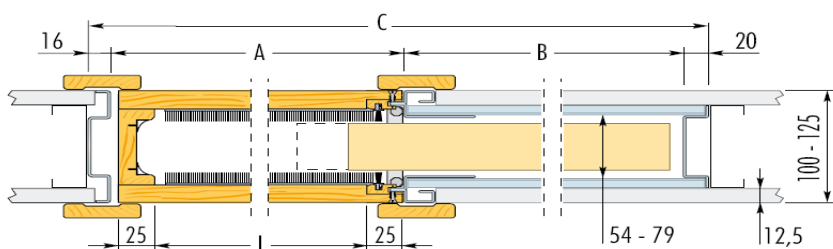

Форма оплаты : согласно контракту
Цены установлены в Euro/шт. включая НДС
Цены EXW - Chisinau, str.A Doga 24