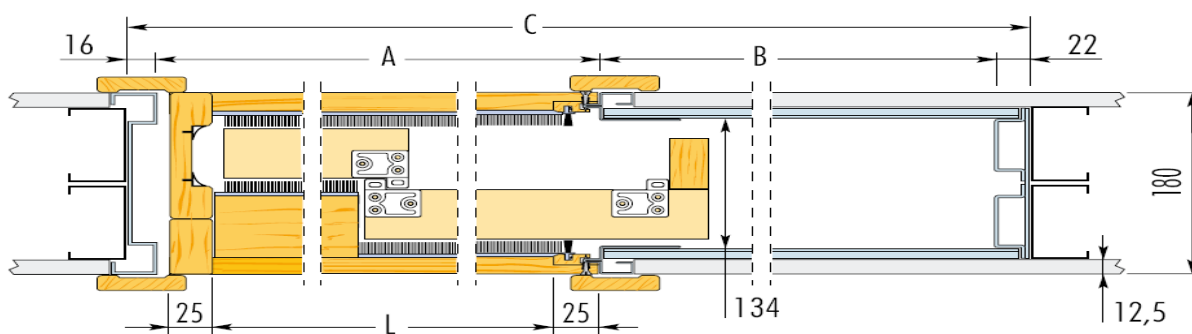

Форма оплаты : согласно контракту
Цены установлены в Евро/шт. включая НДС
Цены EXW - Chisinau, str.A Doga 24